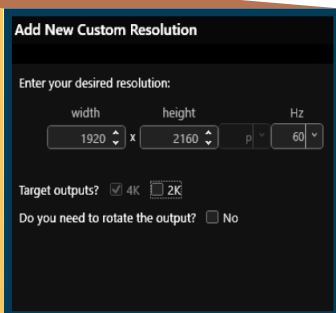

Custom Resolution Manager

Erstellen und überprüfen Sie benutzerdefinierte Ausgabeauflösungen mithilfe grundlegender Anzeigeinformationen.