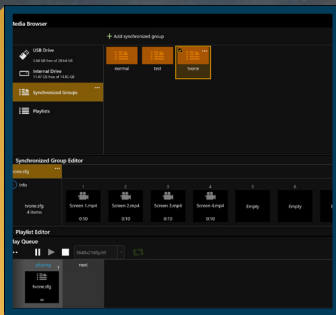

Video Sync

Spielen Sie bis zu 8 Clips in perfekter Synchronisation für ein umfangreiches Videoerlebnis ab.