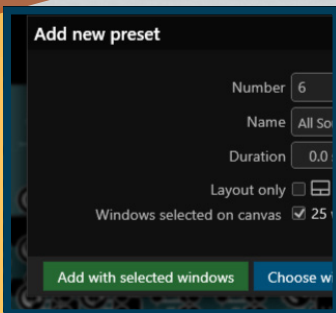

Preset Management

Speichern Sie nur das Layout, ausgewählte Fenster mit oder ohne voreingestellter Nummerierung für eine einfachere und schnellere Automatisierung.