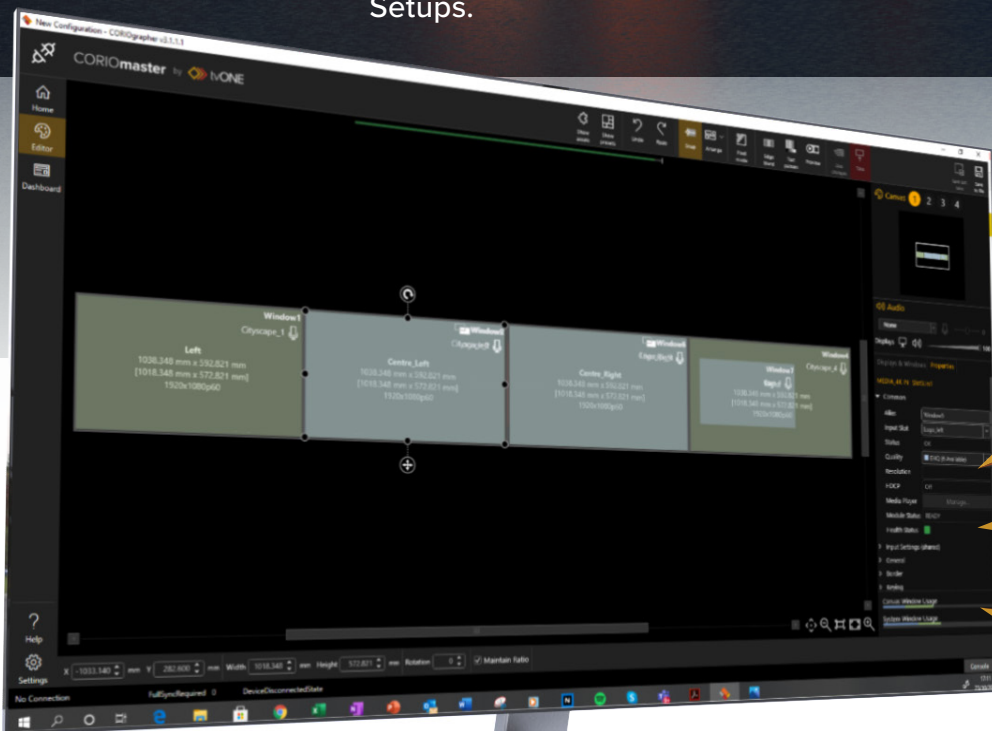

CORIOgrapher

Lassen Sie Ihrer Kreativität freien Lauf! Rotieren Sie Ihre Quellen und Displays mit vollständiger 360°-Drehung, kombinieren Sie Displaytypen, erzeugen Sie Überblendungen oder Edgeblending Setups.