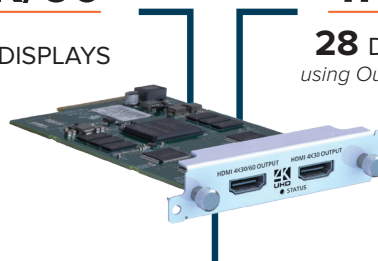

4K/60

28 DISPLAYS
using Output Cloning

4K/30

28 DISPLAYS