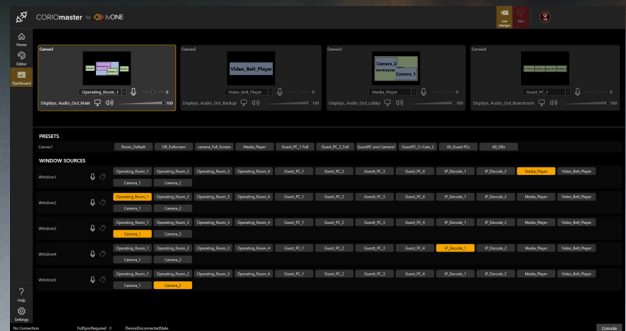

Dashboard

Zeigen Sie alle Ihre Voreinstellungen und Quellen aller vier Setups an, um eine einfache und effektive Steuerung zu ermöglichen.